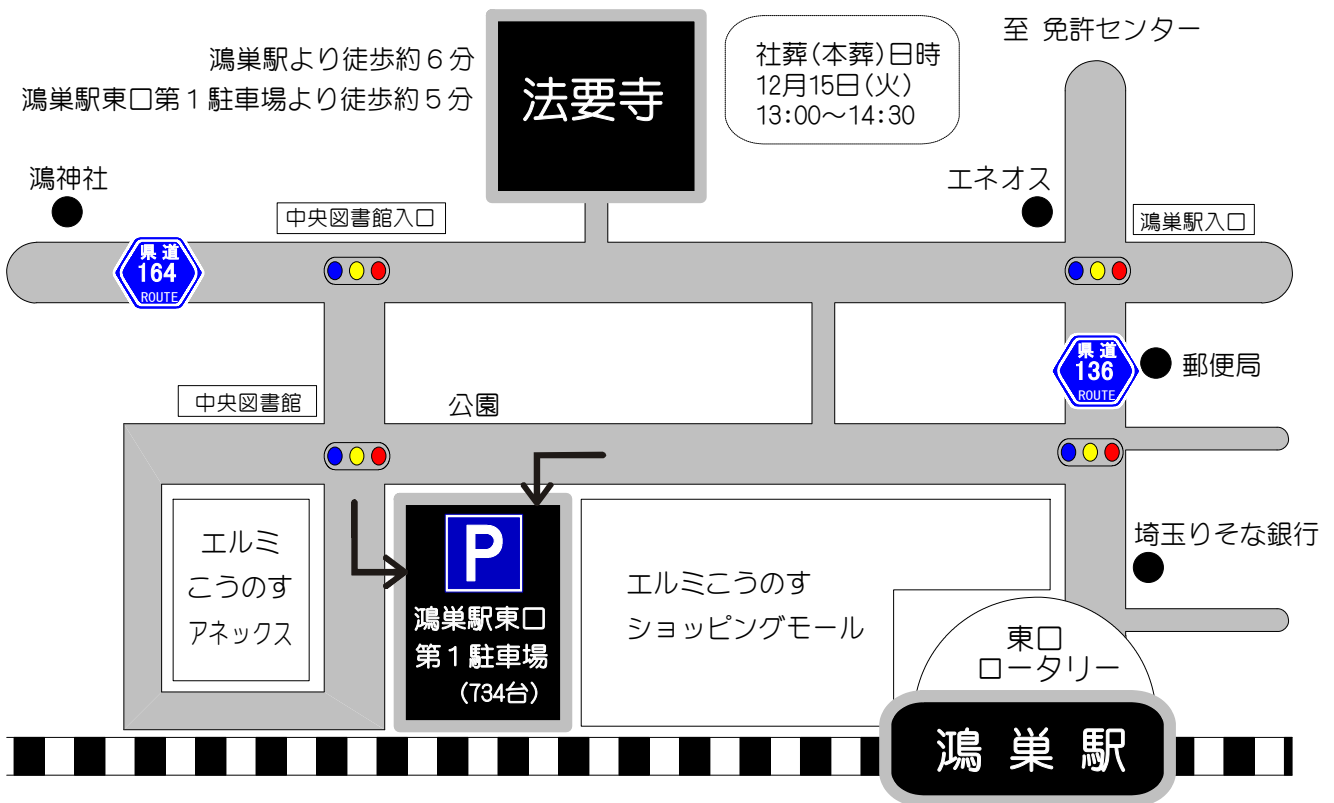

法要寺・鴻巣駅東口第1駐車場 ご案内図

お車でお越しの方へ

鴻巣駅東口第1駐車場をご利用ください。
受付にてサービス券をご用意しております。

エビスヤ葬儀社 048-541-0423

木村木材工業株式会社 事業本部 048-542-8111